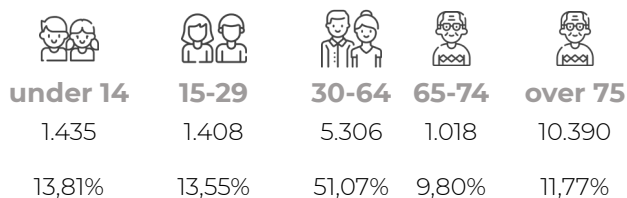

POPOLAZIONE

10.390
abitanti
5,2%
popolazione di Parma

DENSITÀ ABITATIVA

453,7
abitanti per Km²
+16,5%
(rispetto al 2008)

ETÀ MEDIA
43,58 anni

CLASSI DI ETÀ

SUPERFICIE
rispetto al territorio
di Parma
8,8%

SUPERFICIE
22,9 KM²