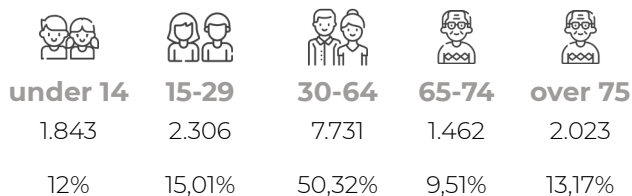

POPOLAZIONE

15.364
abitanti
7,8%
popolazione di Parma

DENSITÀ ABITATIVA

7.682
abitanti per Km²

+3,5%
(rispetto al 2008)

ETÀ MEDIA
44,33 anni

CLASSI DI ETÀ

SUPERFICIE
rispetto al territorio
di Parma
0,8%

SUPERFICIE
2 KM²

GLI IMPEGNI DELL'AMMINISTRAZIONE CON IL QUARTIERE

- Rimozione amianto circolo Bocciofile Aquila
- Zona a velocità ridotta (30 km/h) nel cuore del quartiere
- Nuova stazione bike sharing in zone Scuola Racagni
- Riqualificazione Piazzale Pablo e trasferimento dal mercato di viale Osacca
- Completamento nuova Biblioteca Alice