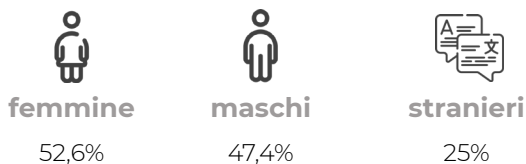

POPOLAZIONE

15.364
abitanti
7,8%
popolazione di Parma

DENSITÀ ABITATIVA

7.682
abitanti per Km²

+3,5%
(rispetto al 2008)

ETÀ MEDIA
44,33 anni

CLASSI DI ETÀ

SUPERFICIE
rispetto al territorio
di Parma
0,8%

SUPERFICIE
2 KM²

GLI IMPEGNI DELL'AMMINISTRAZIONE CON IL QUARTIERE

- Rimozione amianto circolo Bocciofile Aquila
- Zona a velocità ridotta (30 km/h) nel cuore del quartiere
- Nuova stazione bike sharing in zone Scuola Racagni
- Riqualificazione Piazzale Pablo e trasferimento dal mercato di viale Osacca
- Completamento nuova Biblioteca Alice